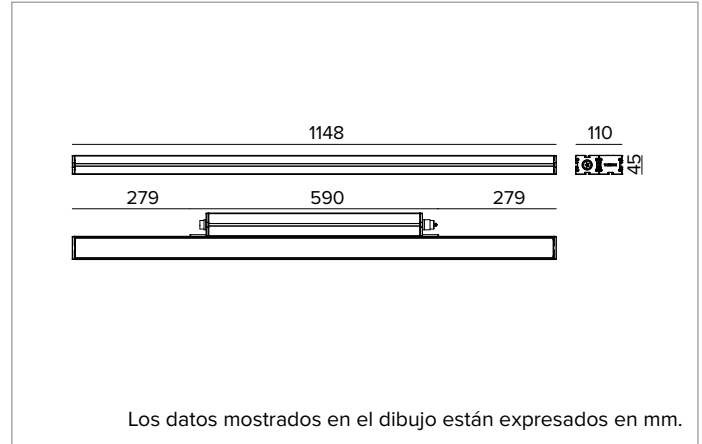

E0544GSL830ELFW | JEDI NOVA 55 Proyector Side Box Proyector lineal orientable de LED

	3000K	H(m)	D(m)	E _{max} (lx)
	Ra80		12°	
	Fixture Power	70W	1	0.20
	Source Flux	9096lm	2	0.41
	Fixture Flux	7061lm	3	0.61
	Efficacy	101lm/W	4	0.82
TS2118	I _{max} =11931cd/klm	I _{max}	108529cd	5
			1.02	4341

Óptica: LENTE

Apertura del haz de luz: GRZ 10°x10°

Eficiencia óptica: 78%

Flujo luminaria: 7061lm

Rendimiento luminoso: 101lm/W

Seguridad fotobiológica: Conforme al grupo de riesgo RG1 (Riesgo Bajo)

CARACTERÍSTICAS MECÁNICAS

Color y acabado: Blanco florentino

Dimensiones: L=1148mm

Peso: 4,7Kg

Versión: STANDARD

Grado de protección: IP66,IP67,IP68,IP69

Resistencia mecánica: IK07

CARACTERÍSTICAS ELÉCTRICAS

Driver integrado, en la versión ON-OFF (posicionado lateralmente al cuerpo óptico). Equipado con cableado pasante con conectores IN/OUT para instalación de panel con sellado longitudinal (el sellado limita el riesgo de ascenso de la humedad hacia el driver / cuerpo óptico). Luminaria compatible con EN 60598-2-22 para suministro de energía desde un sistema de emergencia centralizado CPSS (Central Power Supply System), no incorporado en la luminaria - áreas de alto riesgo excluidas. La potencia y el flujo predeterminados son 100% en CA y 100% en CC.